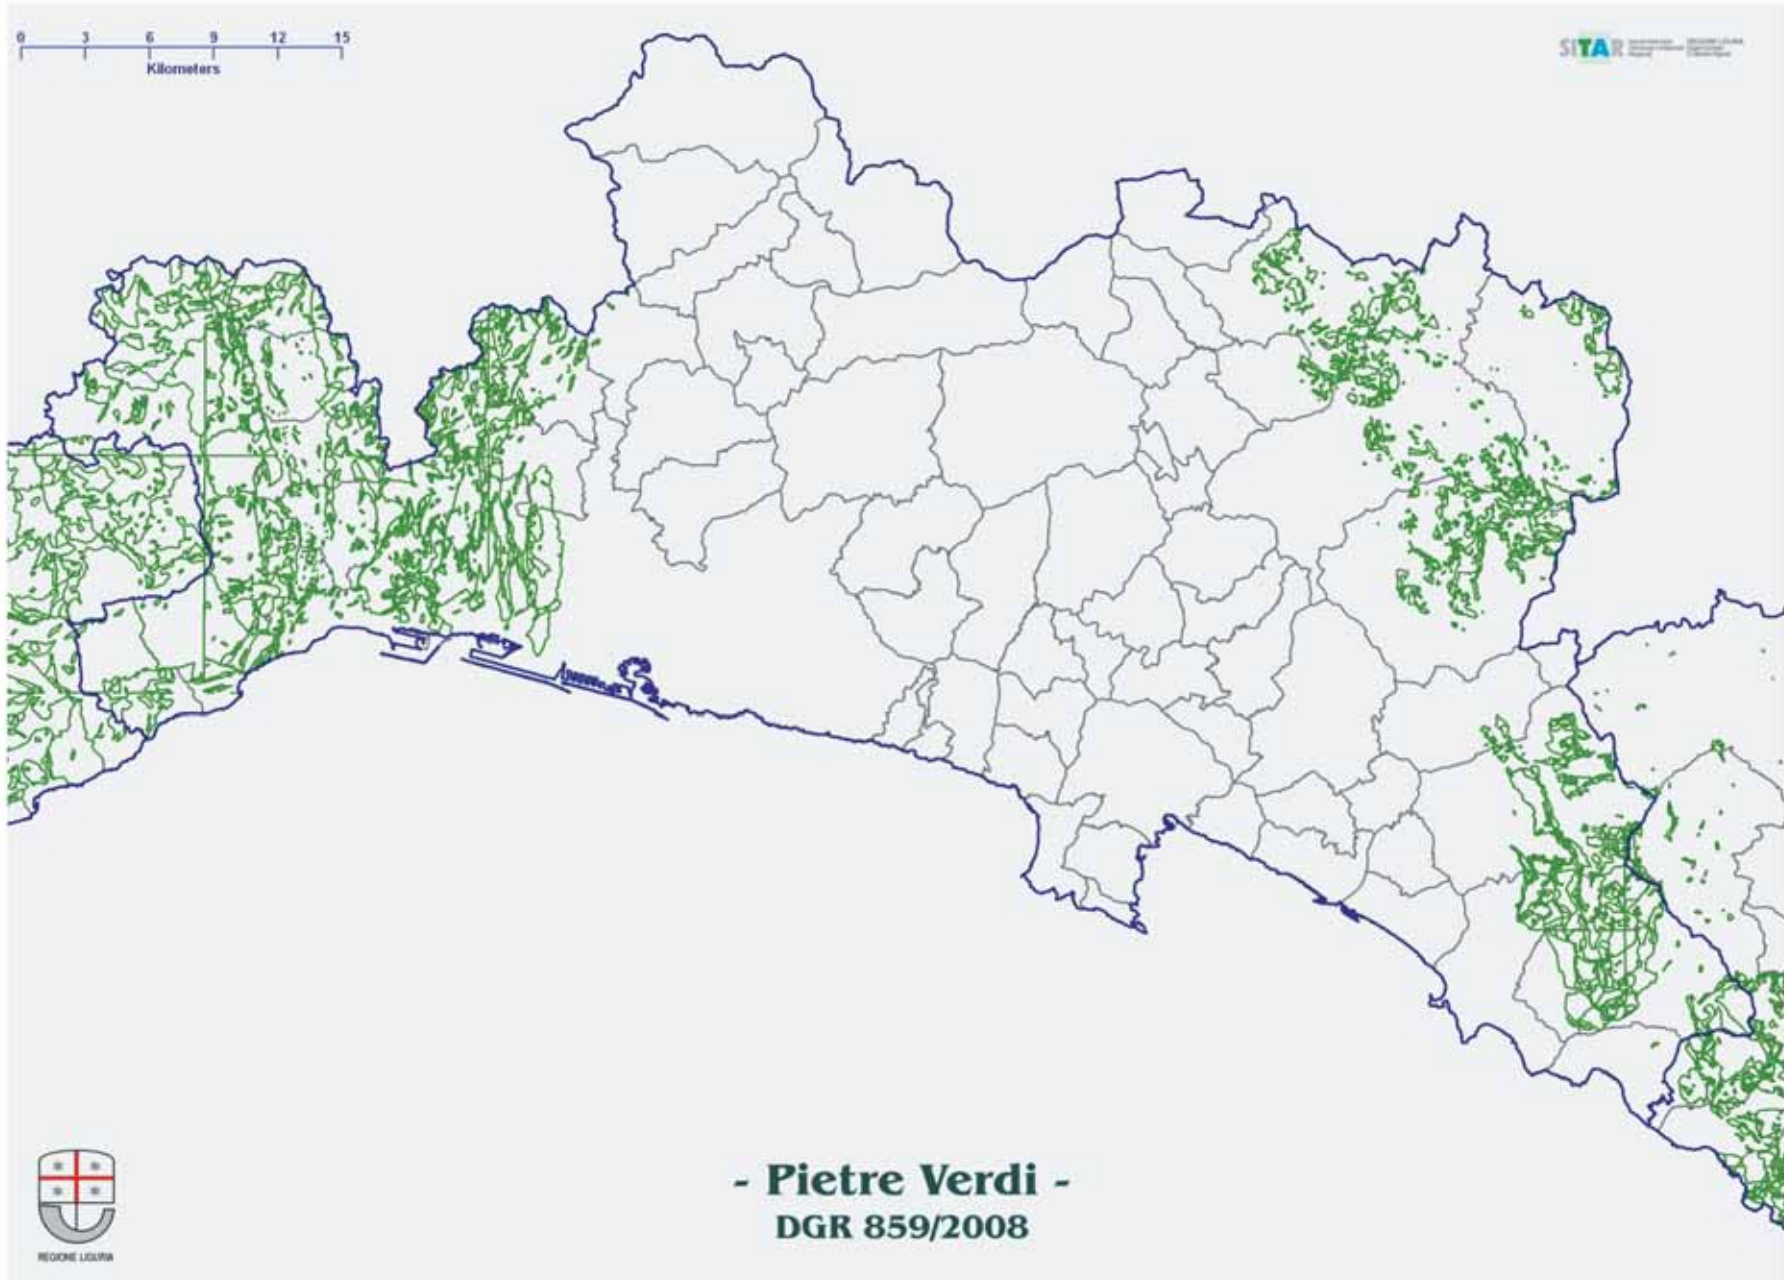

0 3 6 9 12 15  
Kilometers

SITARI

**- Pietre Verdi -**  
**DGR 859/2008**

**PROVINCIA di GENOVA**