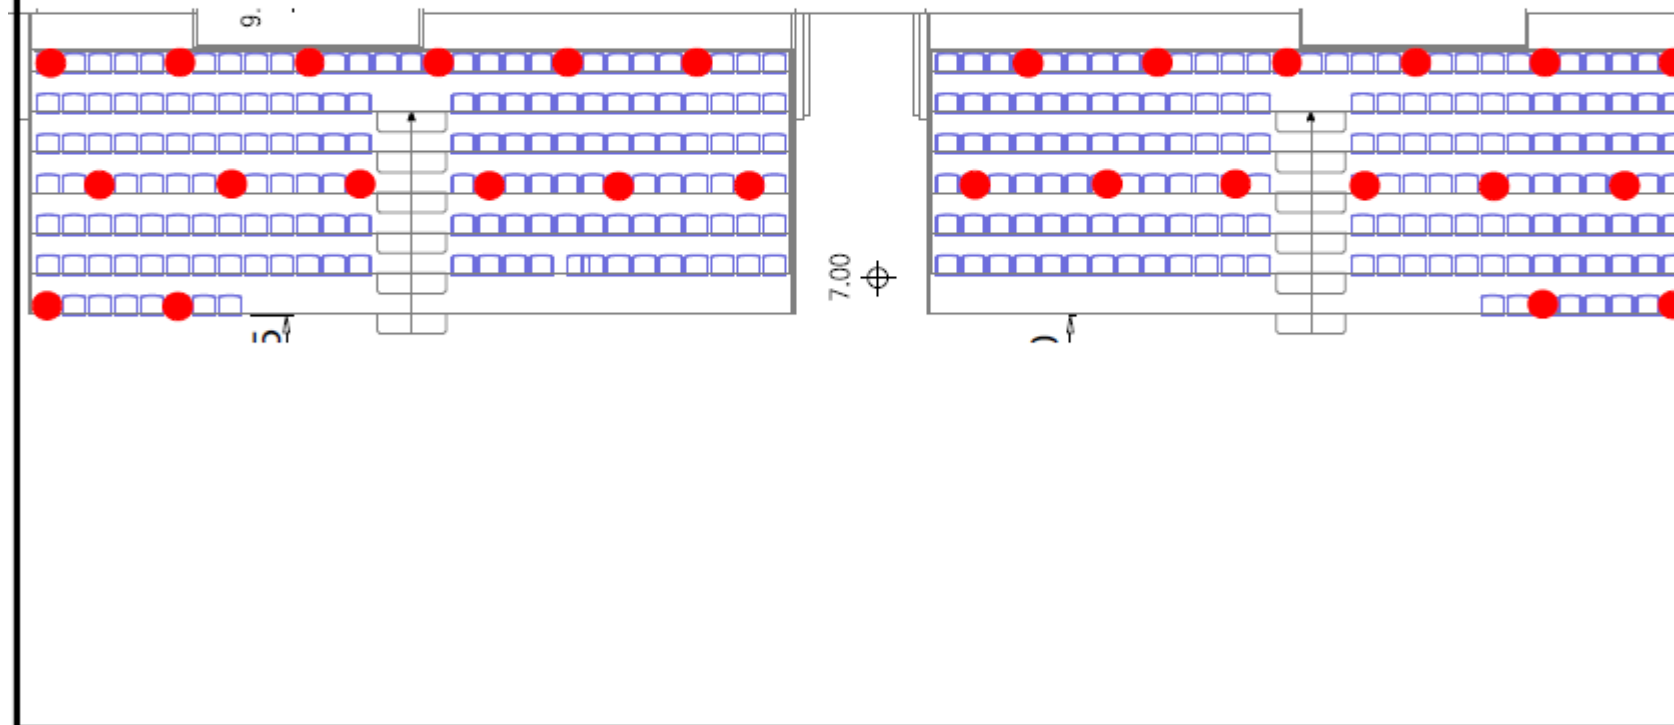

Oggetto: - Concorso - tecnici di radiologia medica - 29 e 30 giugno 2021	Data:
Localizzazione: Palasport Fiumara - RDS Stadium - Genova	Scala: 1:200
Oggetto della tavola: PERCORSI DI ACCESSO ALLE TRIBUNE	Tavola unica

TRIBUNA PARTERRE EST
28 POSTI
DISTANZIAMENTO ALMENO 2,25 m
MISURATO TRA CENTRO SEDUTA

TRIBUNA SUD 31 POSTI
DISTANZIAMENTO ALMENO 2,25 m
MISURATO TRA CENTRO SEDUTA

ARENA