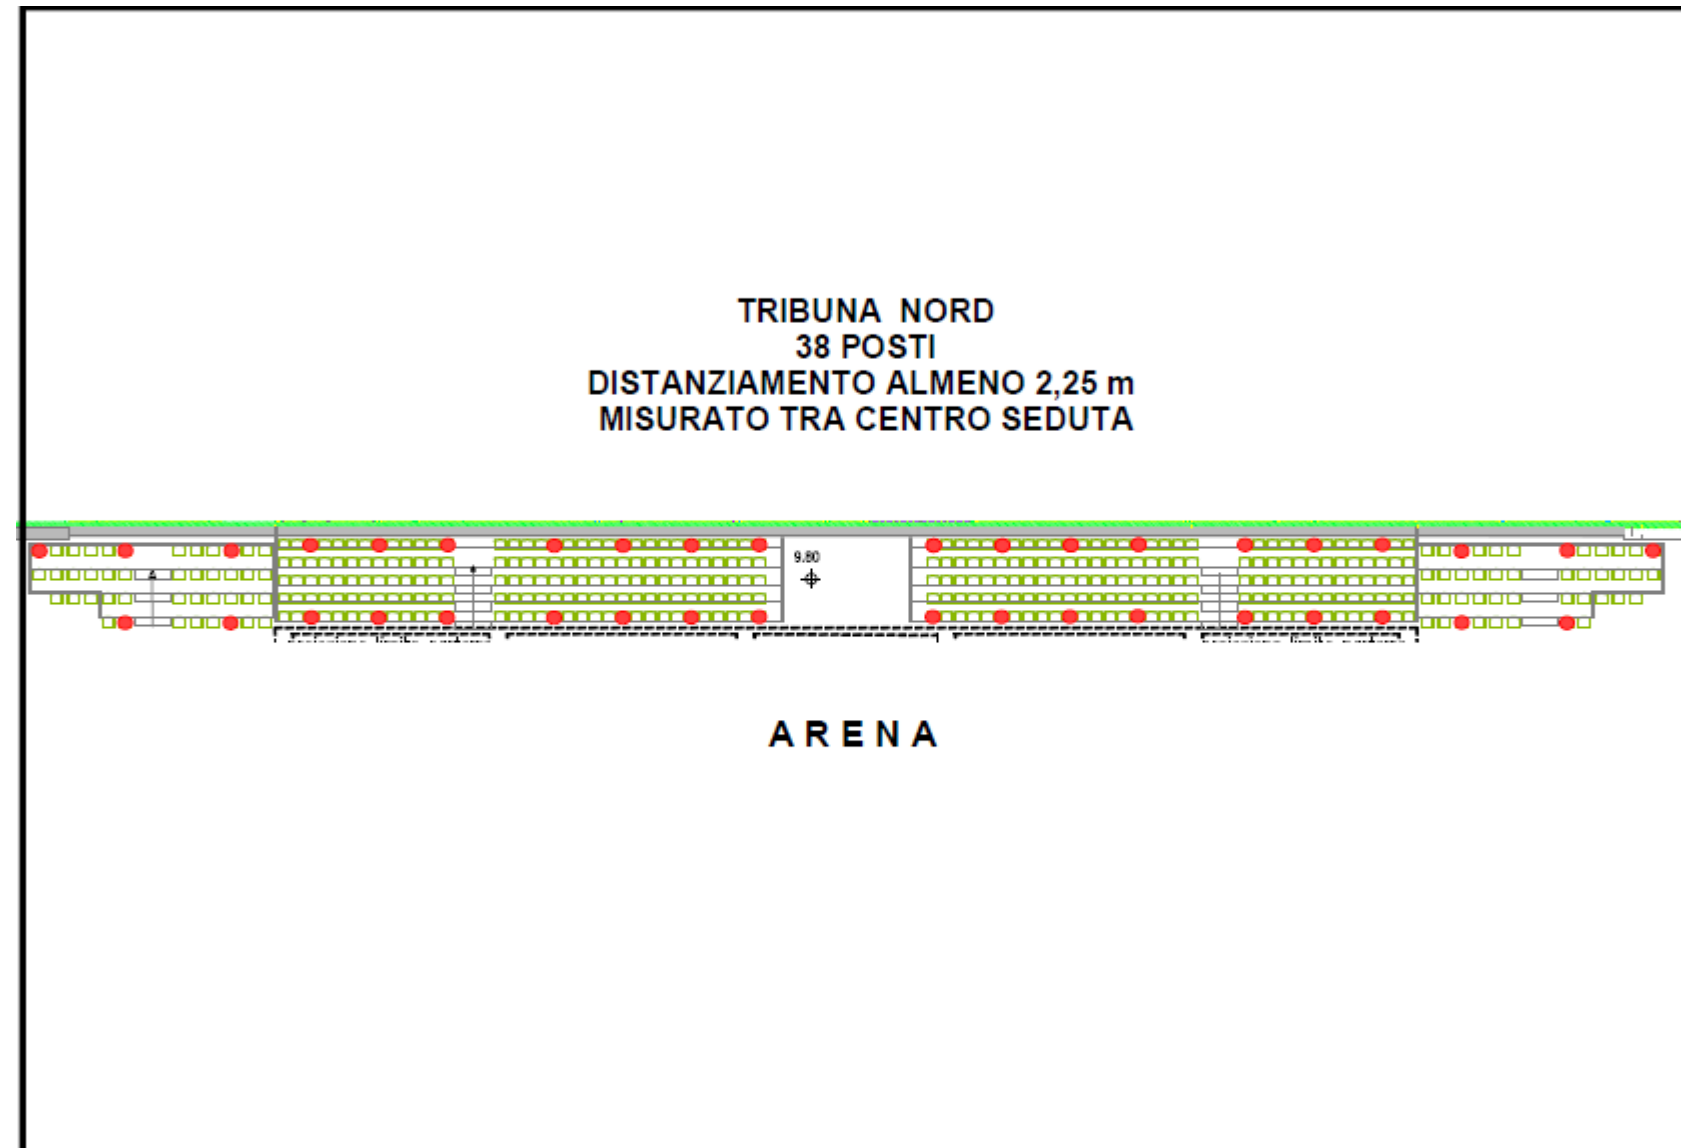

Oggetto: - Concorso - tecnici di radiologia medica - 29 e 30 giugno 2021	Data:
Localizzazione: Palasport Fiumara - RDS Stadium - Genova	Scala: 1:200
Oggetto della tavola: PERCORSI DI ACCESSO ALLE TRIBUNE	Tavola unica

TRIBUNA PARTERRE EST
28 POSTI
DISTANZIAMENTO ALMENO 2,25 m
MISURATO TRA CENTRO SEDUTA

TRIBUNA SUD 31 POSTI
DISTANZIAMENTO ALMENO 2,25 m
MISURATO TRA CENTRO SEDUTA

ARENA