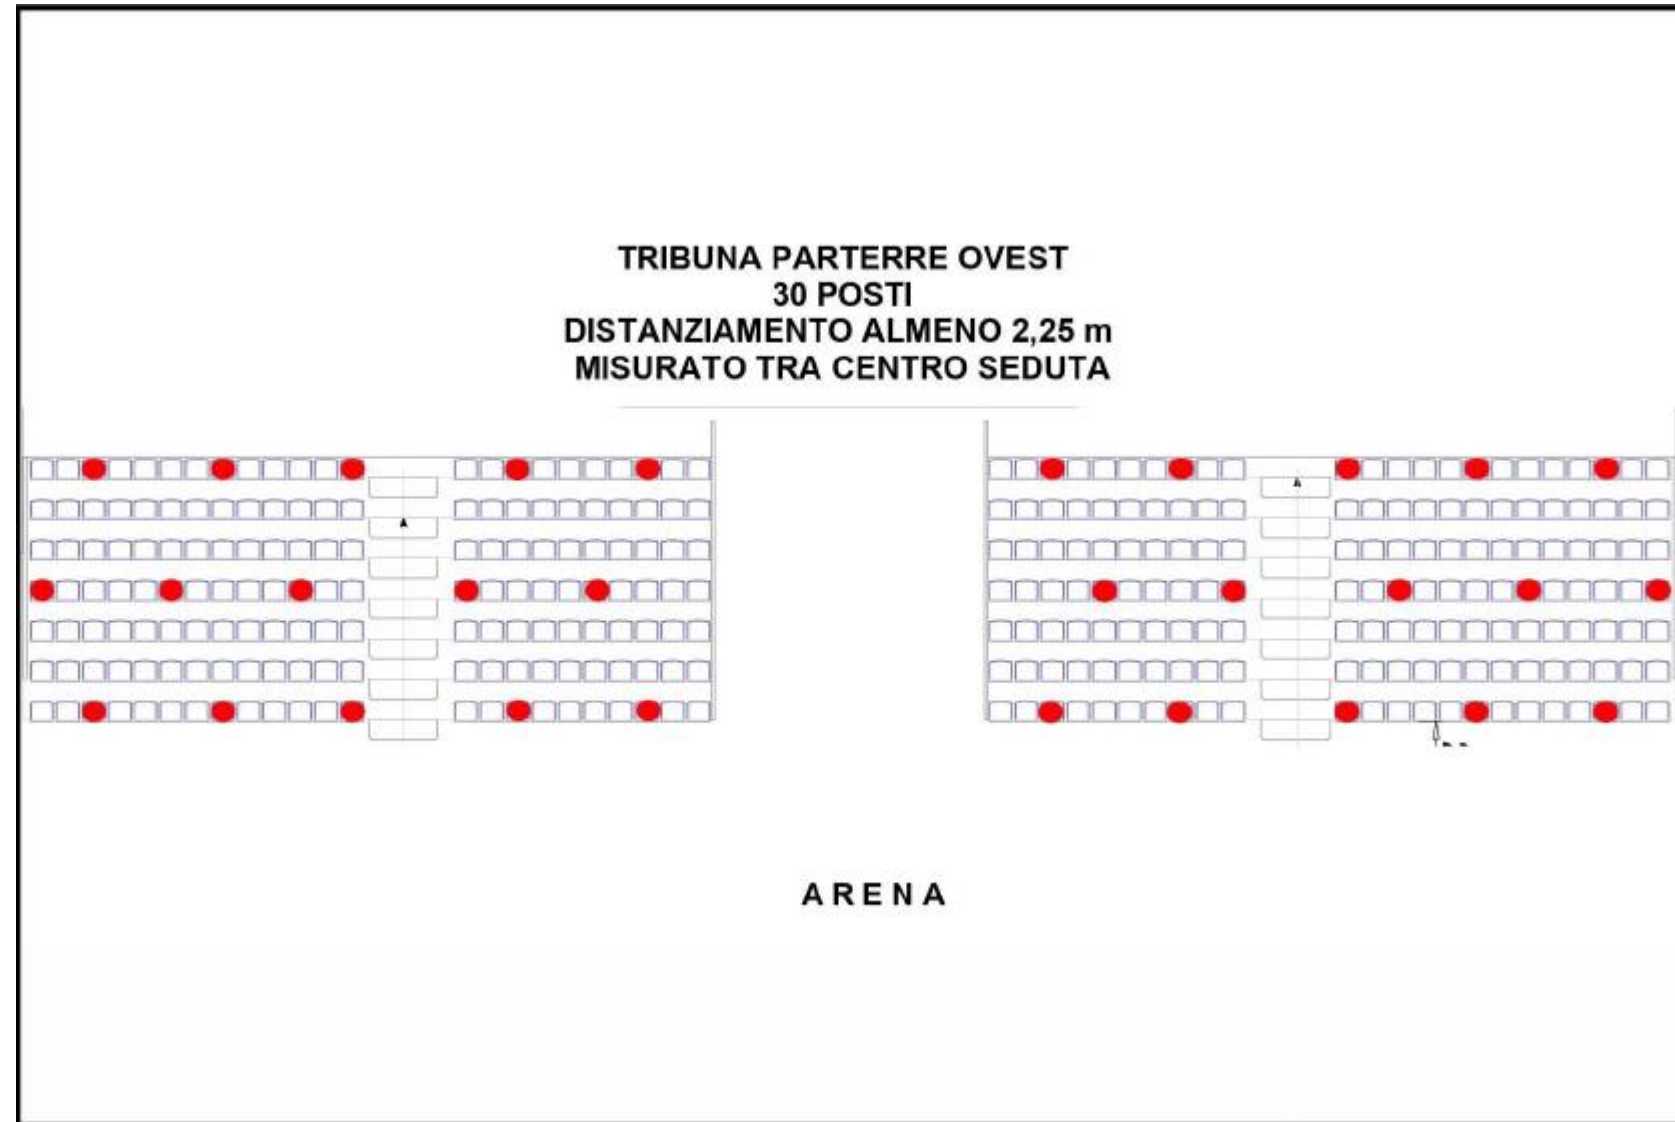

Oggetto: - Concorso - tecnici di radiologia medica - 29 e 30 giugno 2021	Data:
Localizzazione: Palasport Fiumara - RDS Stadium - Genova	Scala: 1:200
Oggetto della tavola: PERCORSI DI ACCESSO ALLE TRIBUNE	Tavola unica

TRIBUNA PARTERRE EST
28 POSTI
DISTANZIAMENTO ALMENO 2,25 m
MISURATO TRA CENTRO SEDUTA

TRIBUNA SUD 31 POSTI
DISTANZIAMENTO ALMENO 2,25 m
MISURATO TRA CENTRO SEDUTA

ARENA