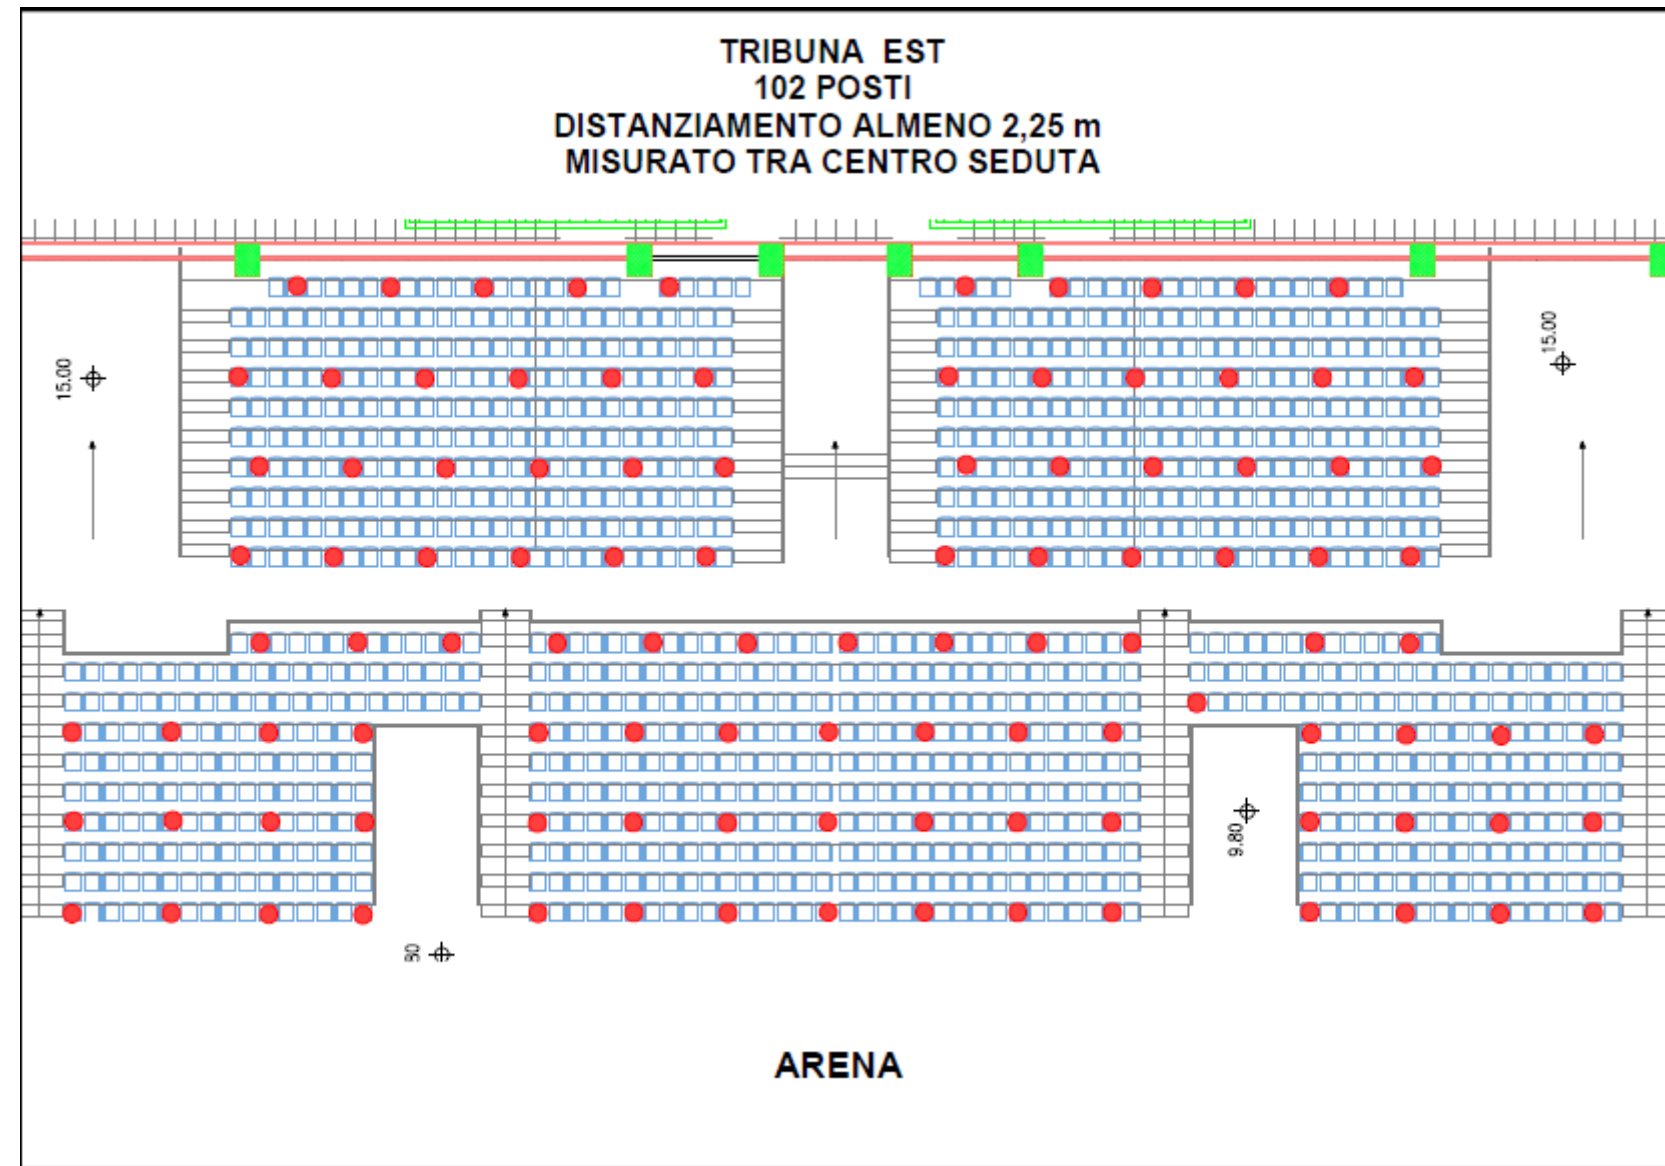

Oggetto: - Concorso - tecnici di radiologia medica - 29 e 30 giugno 2021	Data:
Localizzazione: Palasport Fiumara - RDS Stadium - Genova	Scala: 1:200
Oggetto della tavola: PERCORSI DI ACCESSO ALLE TRIBUNE	Tavola unica

TRIBUNA PARTERRE EST
28 POSTI
DISTANZIAMENTO ALMENO 2,25 m
MISURATO TRA CENTRO SEDUTA

TRIBUNA SUD 31 POSTI
DISTANZIAMENTO ALMENO 2,25 m
MISURATO TRA CENTRO SEDUTA

ARENA