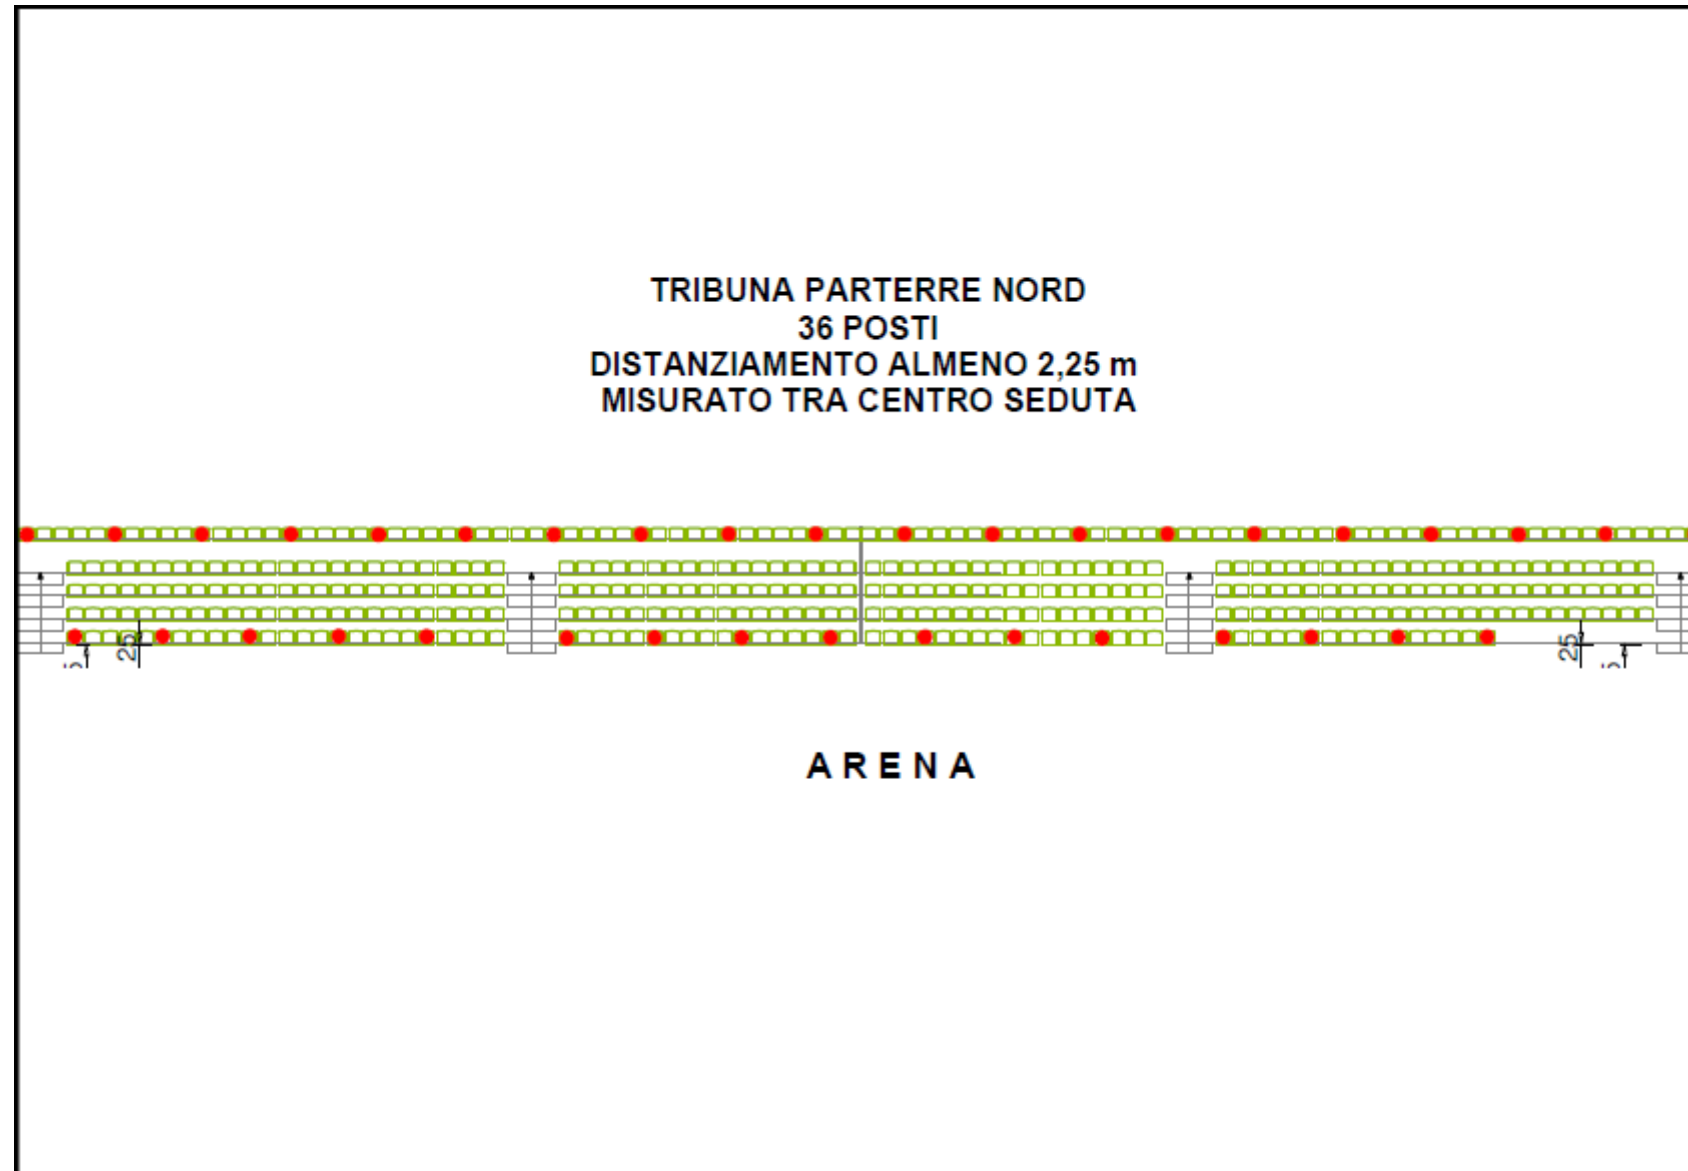

Oggetto: - Concorso - tecnici di radiologia medica - 29 e 30 giugno 2021	Data:
Localizzazione: Palasport Fiumara - RDS Stadium - Genova	Scala: 1:200
Oggetto della tavola: PERCORSI DI ACCESSO ALLE TRIBUNE	Tavola unica

TRIBUNA PARTERRE EST
28 POSTI
DISTANZIAMENTO ALMENO 2,25 m
MISURATO TRA CENTRO SEDUTA

TRIBUNA SUD 31 POSTI
DISTANZIAMENTO ALMENO 2,25 m
MISURATO TRA CENTRO SEDUTA

ARENA